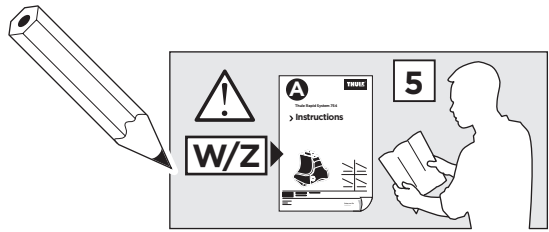

	X (scale)	X (mm)	X (inch)
AUDI A4, 4-dr Sedan, 16-	1006	35,5	39 ⁵ / ₈

	Y (scale)	Y (mm)	Y (inch)
AUDI A4, 4-dr Sedan, 16-	981	33	38 ⁵ / ₈

2

AUDI A4, 4-dr Sedan, 16-

3

	W (mm)	Z (mm)	W (inch)	Z (inch)
AUDI A4, 4-dr Sedan, 16-	220	830	8 ⁵ / ₈	32 ⁵ / ₈