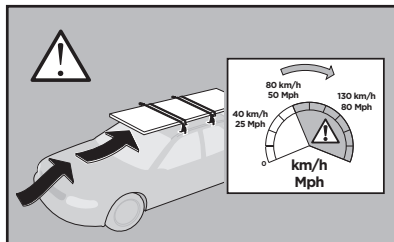

ISO 11154-E

141819

C.20160309
519-1819-02

Bring your life
thule.com