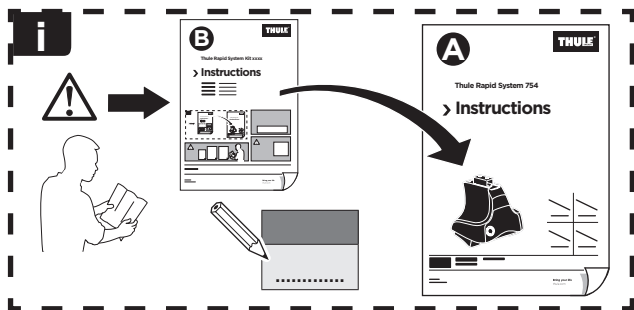

Thule Rapid System Kit 1819

> Instructions

AUDI A4, 4-dr Sedan, 16-

ISO 11154-E

141819

C.20160309
519-1819-02

Bring your life
thule.com

191 x2

	X (scale)	X (mm)	X (inch)
AUDI A4, 4-dr Sedan, 16-	1006	35,5	39 ⁵ / ₈

	Y (scale)	Y (mm)	Y (inch)
AUDI A4, 4-dr Sedan, 16-	981	33	38 ⁵ / ₈

2

AUDI A4, 4-dr Sedan, 16-

3

	W (mm)	Z (mm)	W (inch)	Z (inch)
AUDI A4, 4-dr Sedan, 16-	220	830	8 ⁵ / ₈	32 ⁵ / ₈